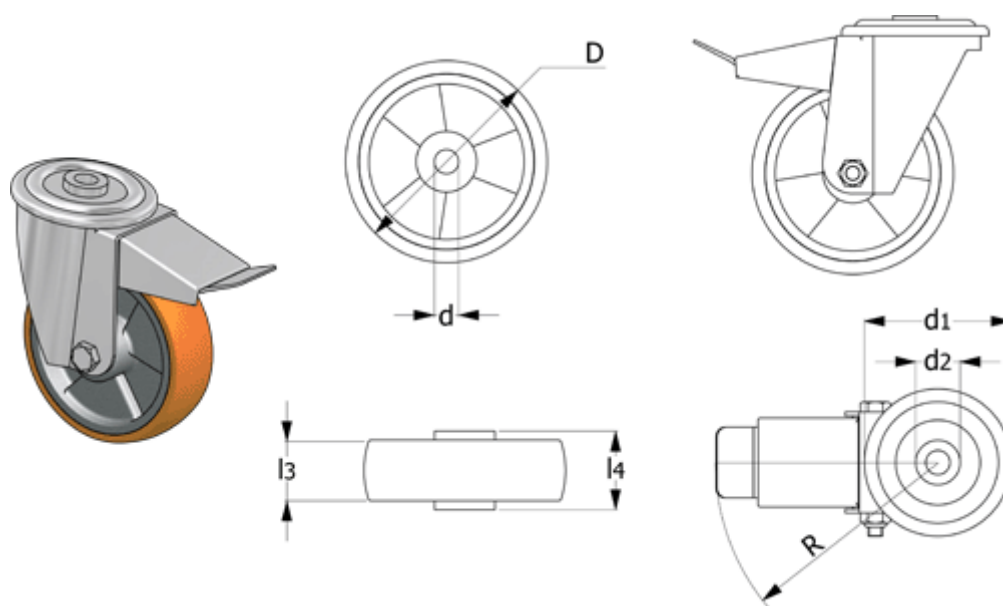

Varenummer: 2314451906
 Beskrivelse: E+G Aluminiums hjul 451906
 RE.F5-100-FSF Drejeligt konsol m/bremse

Mål

b3	= 35	l3	= 30
d	= 12	l4	= 40
D	= 100	R	= 120
d1	= 73	Rullemodstand (N)	= 2250
d2	= 12	Type	= RE.F5-100-FSF
Dynamisk belastning (N)	= 2000	Vægt (g)	= 880
H	= 128		
Kode	= 451906		